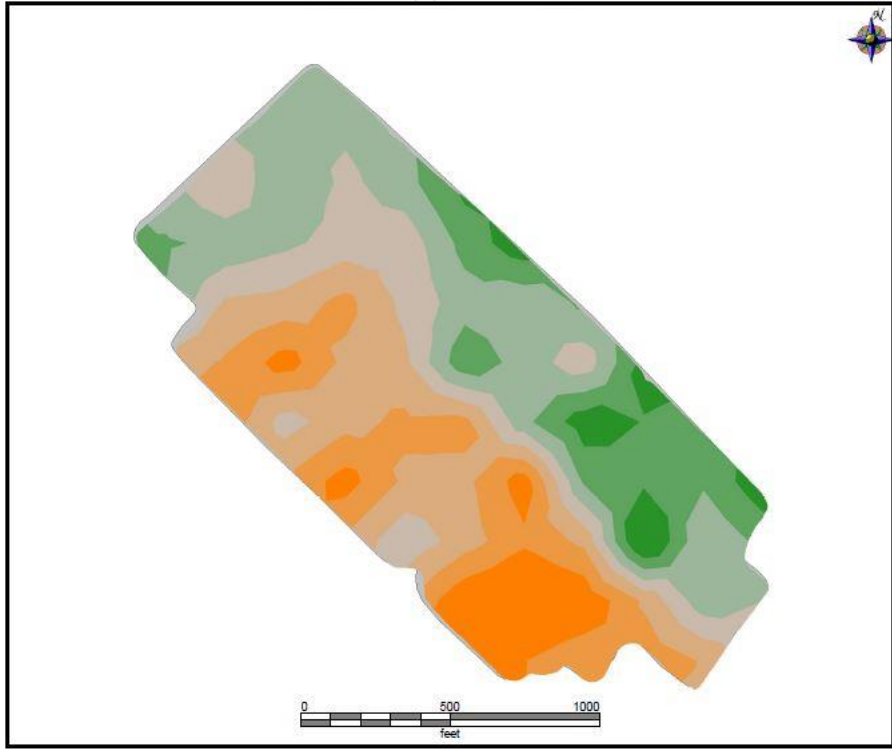

Zone Smart
Potassium (K) Base Saturation

Client: SoilOptix
Farm: Zone Smart
Field: Zone Smart
Name: One Acre Grid
Min: 1.6 %
Max: 6.2 %
Avg: 3.7 %

5.0 - 6.2 %	3.94 ac	
4.5 - 4.9 %	8.20 ac	
4.0 - 4.4 %	9.95 ac	
3.5 - 3.9 %	7.65 ac	
3.0 - 3.4 %	13.75 ac	
2.5 - 2.9 %	6.74 ac	
2.0 - 2.4 %	1.57 ac	
1.6 - 1.9 %	0.00 ac	

One Acre Grid